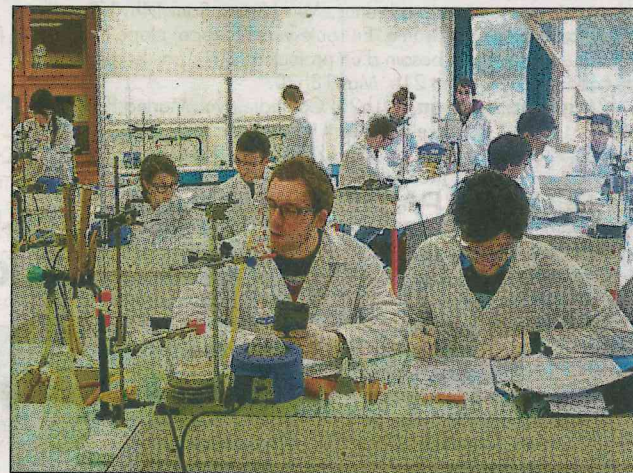

Ce faible effectif permet en effet aux étudiants de profiter d'une équipe pédagogique disponible et d'un accompagnement plus personnalisé. Marine et Dylan, en première année PSCI ont choisi Edmond Perrier et la ville de Tulle car, comme ils le confient : « la prépa nous demande beaucoup

de travail, plus de trente heures de cours par semaine, plus le travail personnel, alors le fait d'être ici, nous permet de ne pas nous disperser et de rester concentrés sur nos études. Ce qui est bien également, c'est que nous nous connaissons tous. En première année nous sommes vingt-cinq et les deuxièmes années sont dix-sept ! ».

Un esprit familial

Les professeurs de BTS NRC, décrivent leurs classes comme « une petite famille » dans laquelle ils accompagnent des adultes en devenant autour d'une pédagogie du « gai-savoir » facilitée par des liens plus étroits avec leurs étudiants dus à une structure agréable à échelle humaine.

Des salles de classe équipées d'ordinateurs connectés à Internet, permettent aux élèves des classes préparatoires de faire des recherches ; elles sont également mises à leur disposition pour faci-

Photo DR.

Avec des classes à effectif réduit, la classe préparatoire du lycée Edmond Perrier offre des conditions d'apprentissages exceptionnelles. (Photo d'archives)

liter le travail en groupe. Atout supplémentaire, le lycée dispose d'un internat ouvert du dimanche soir au vendredi soir.

Les candidats doivent présenter leur dossier d'inscription avant le 20 mars 2015. Lycée Edmond Perrier 6, avenue de Bournazel BP 217 19000 Tulle. Tél : 05.55.29.63.00 ; prepa.tulle@free.fr